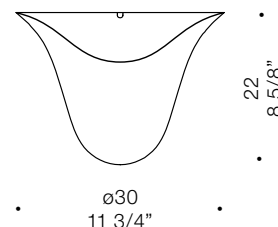

Bice

Design Alessandro Crosera

Dimension

Weight : 6,00 Kg
Volume : 1 package 0,085 m³

Product

Code : 0BICE0P00

Type : Ceiling lamp

Light source