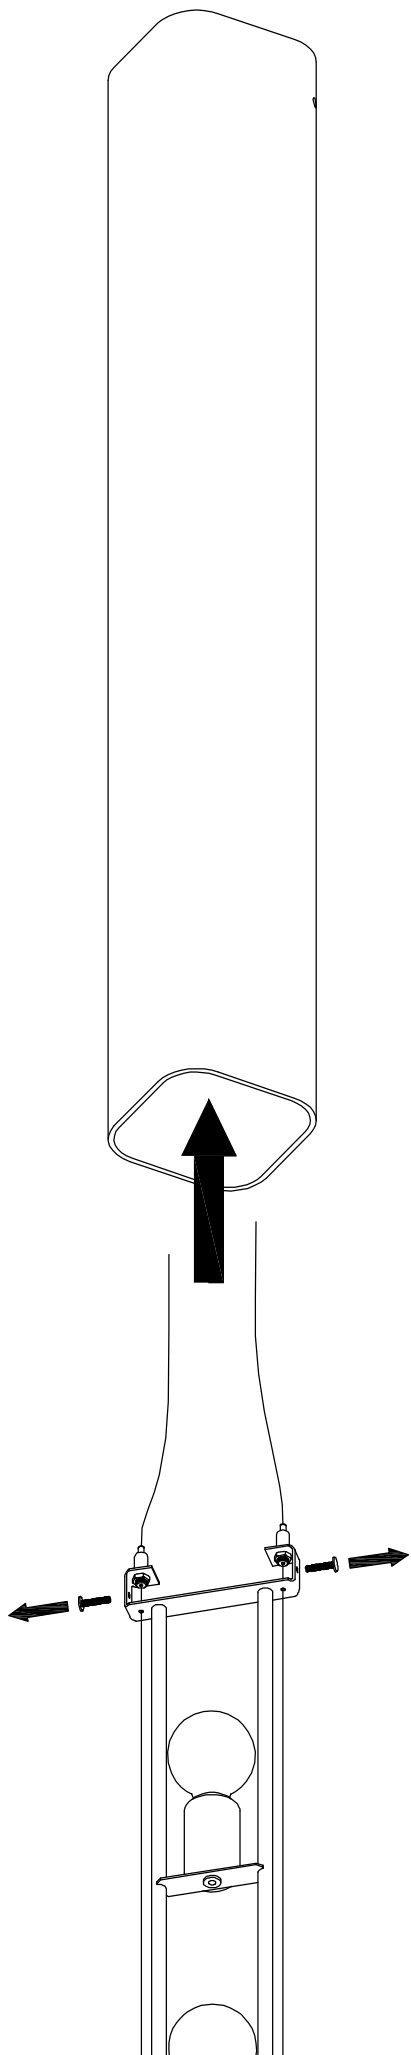

CARRE' SV ASSEMBLY INSTRUCTIONS

D.M. Luce s.r.l.
Via G. Galilei 34, 30035 Mirano, VE, Italia
tel. 041/5729611 fax 041/5702533

3