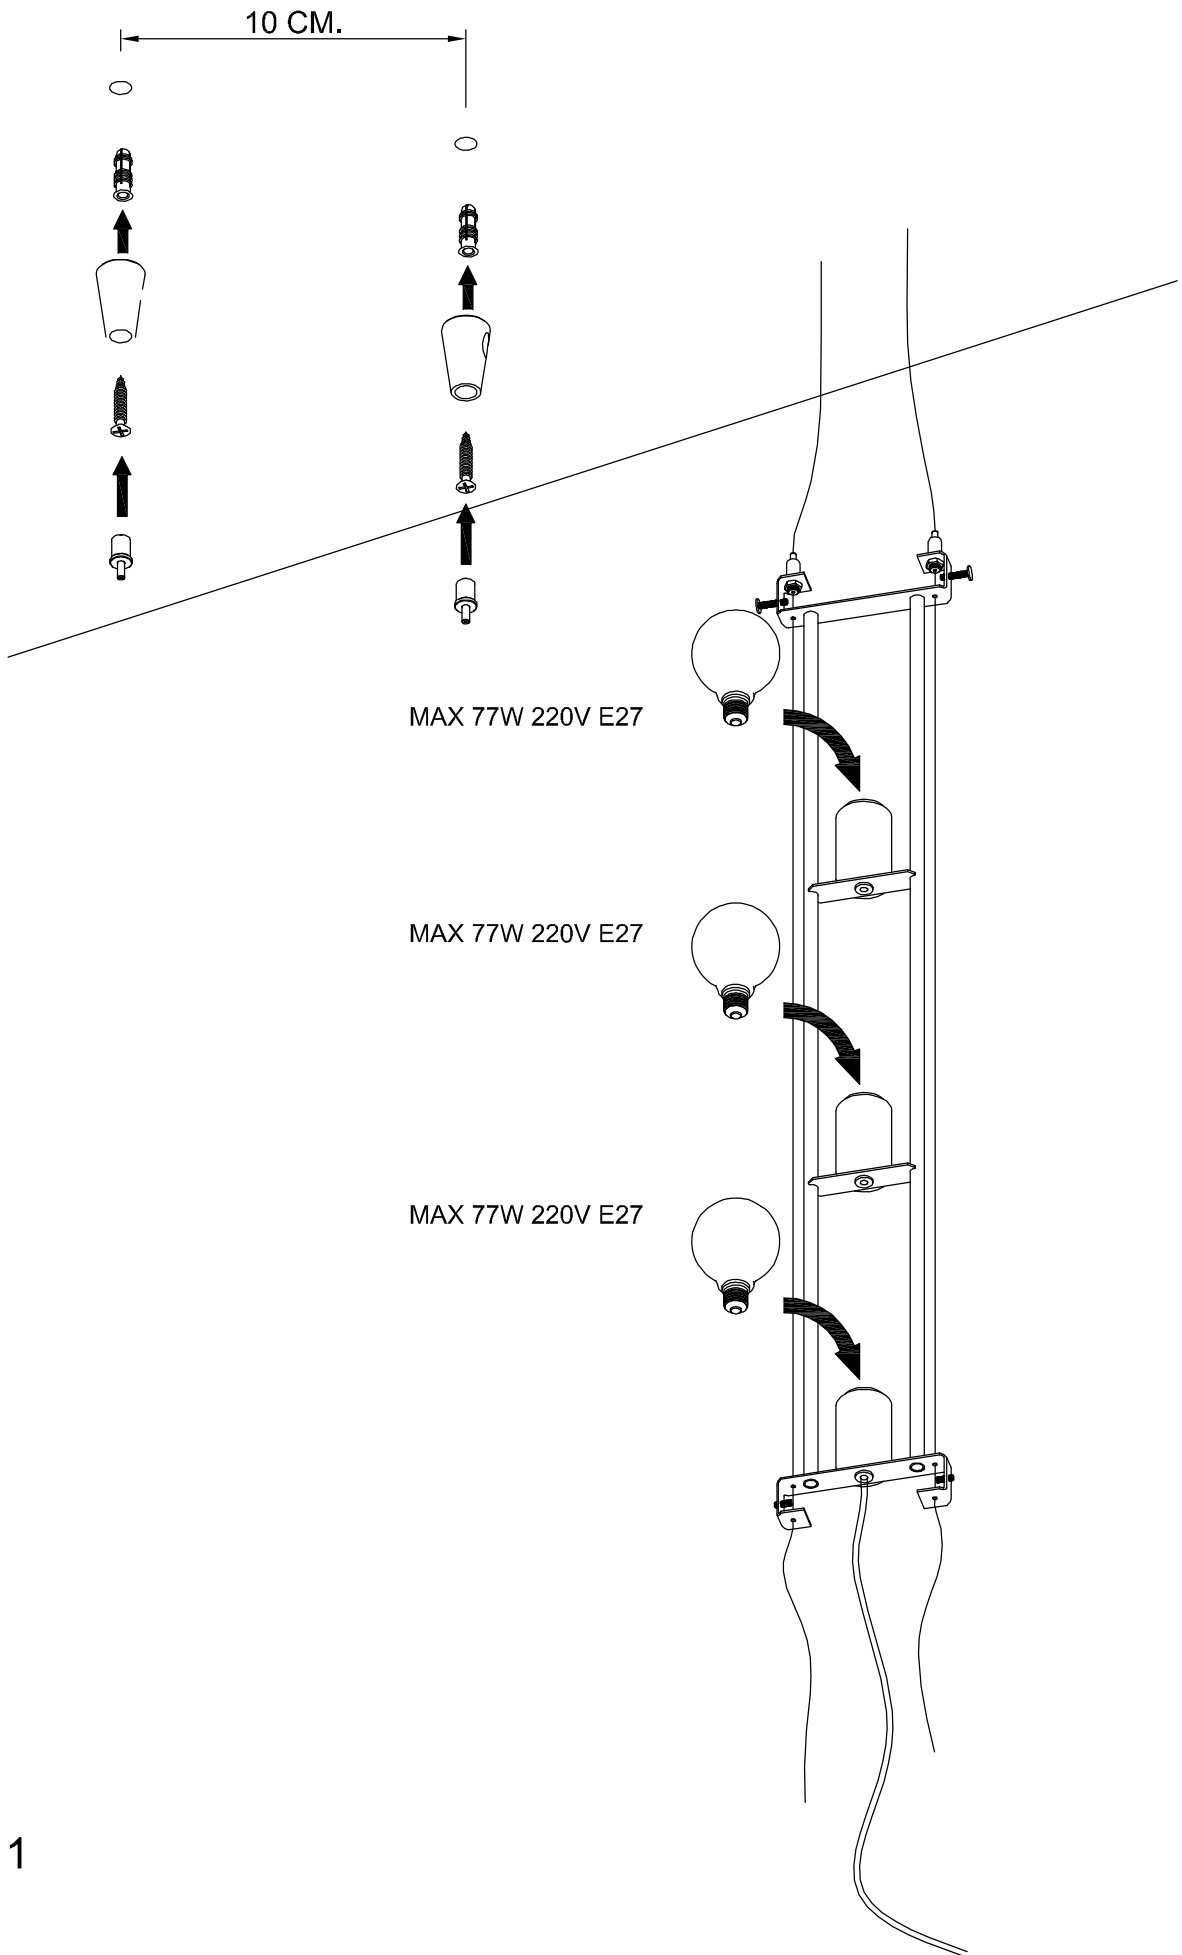

CARRE' SV ASSEMBLY INSTRUCTIONS

D.M. Luce s.r.l.
Via G. Galilei 34, 30035 Mirano, VE, Italia
tel. 041/5729611 fax 041/5702533

3