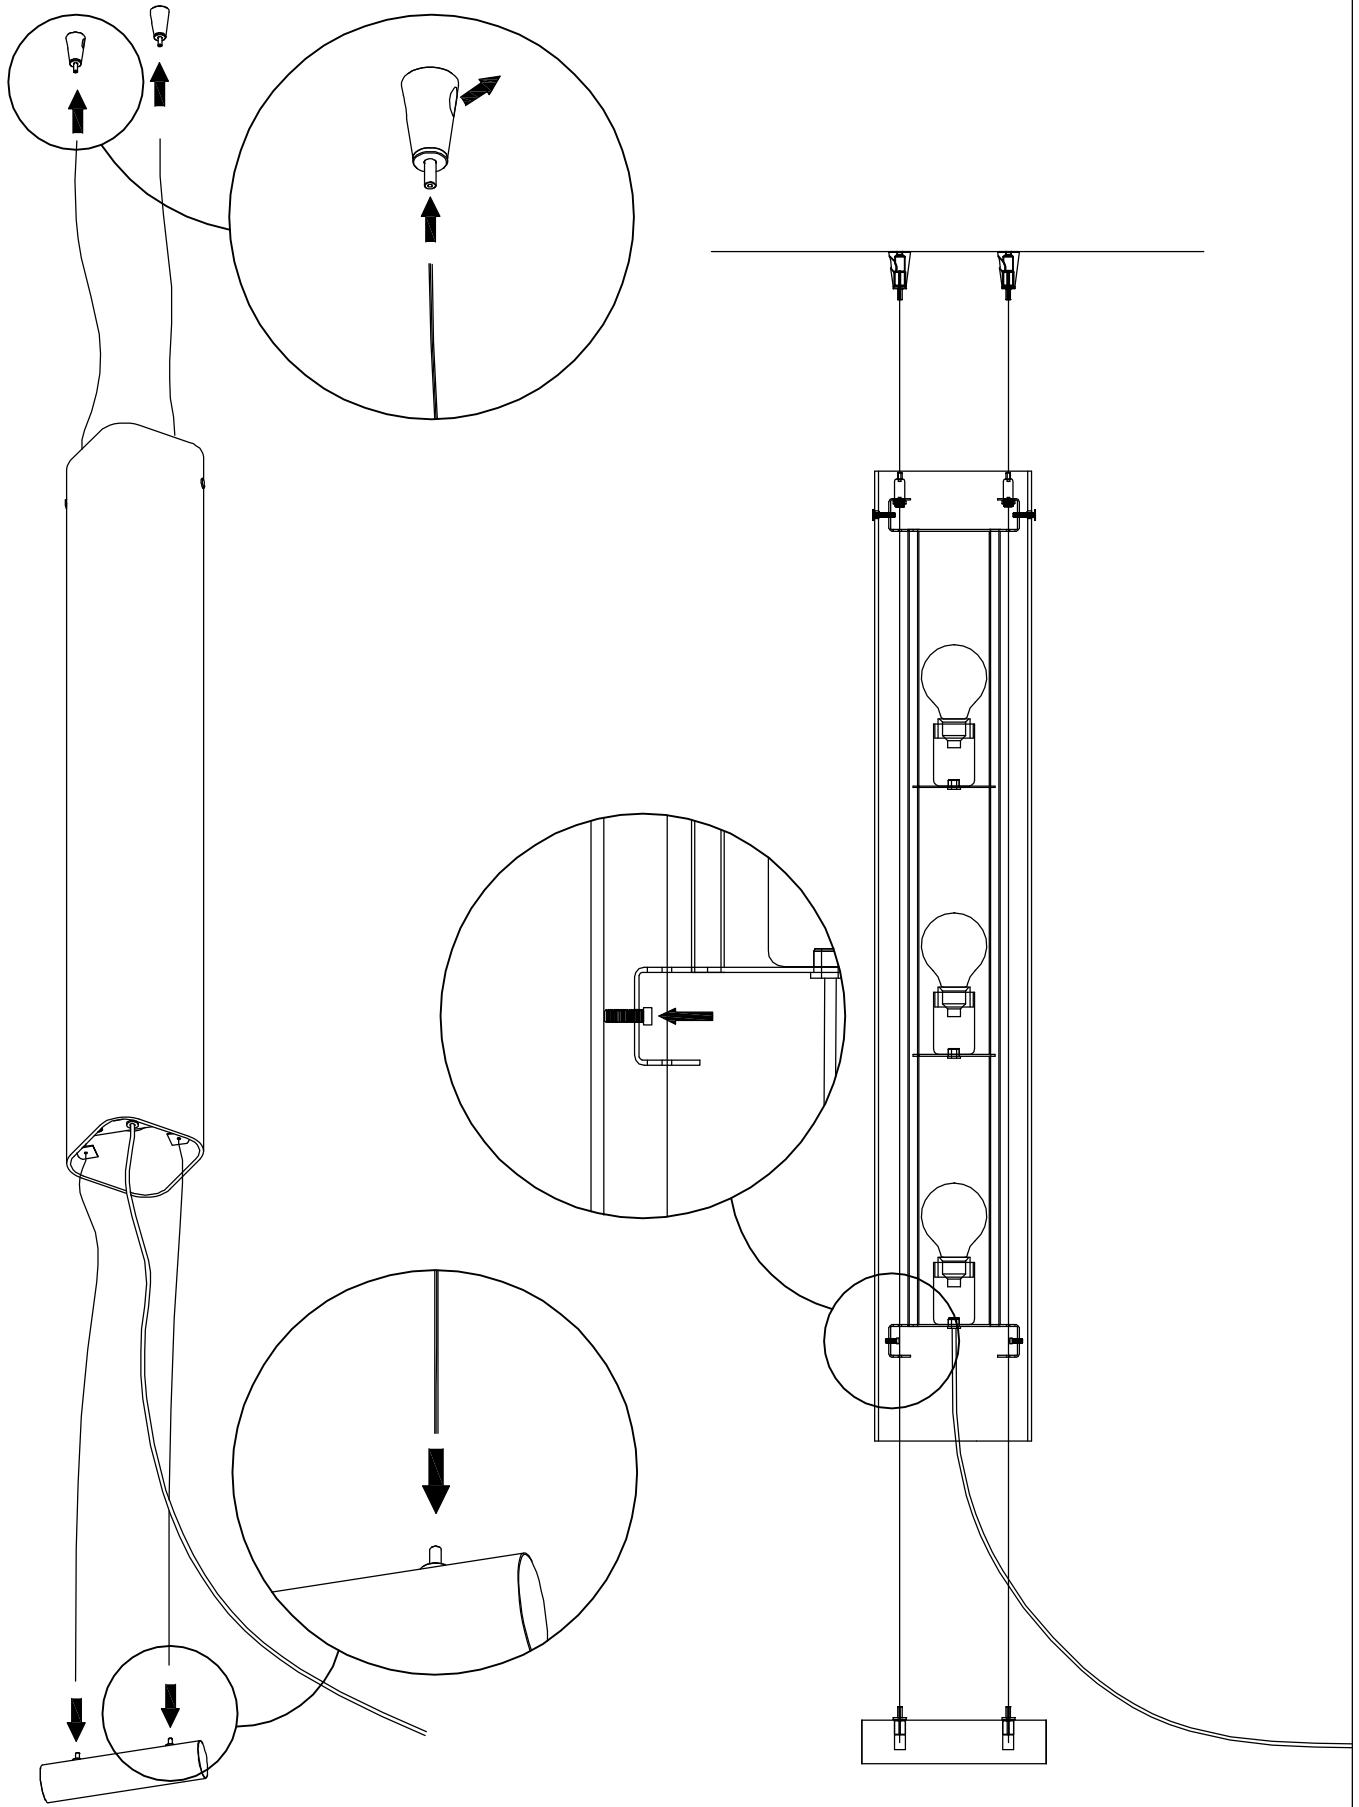

CARRE' SV ASSEMBLY INSTRUCTIONS

D.M. Luce s.r.l.
Via G. Galilei 34, 30035 Mirano, VE, Italia
tel. 041/5729611 fax 041/5702533

3