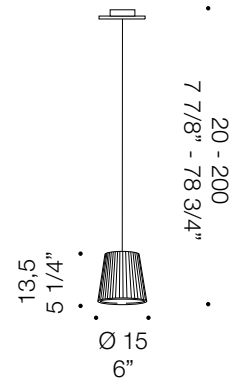

## Dimension

Weight : 2,20 Kg  
Volume : 1 package 0,023 m<sup>3</sup>

## Light source

Type : Halogen / LED  
Watt : 1 X MAX 46W  
E14