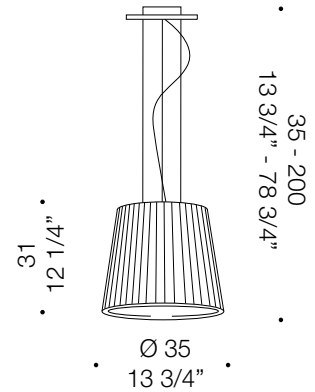

## Dimension

Weight : 6,00 Kg  
Volume : 1 package 0,085 m<sup>3</sup>