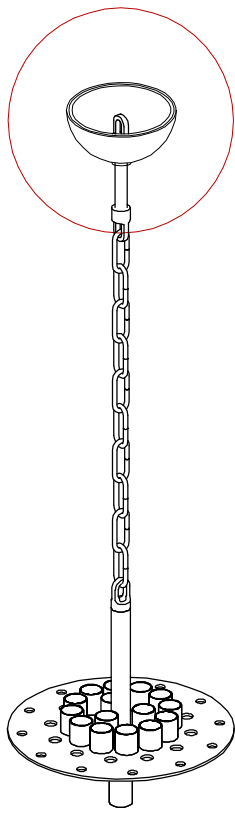

D.M. Luce s.r.l.
Via G. Galilei 34, 30035 Mirano, VE, Italia
tel. 041/5729611 fax 041/5702533

6014 K12 MOUNTING INSTRUCTION

max 40W/220V/G9

max 42w/220v/E14