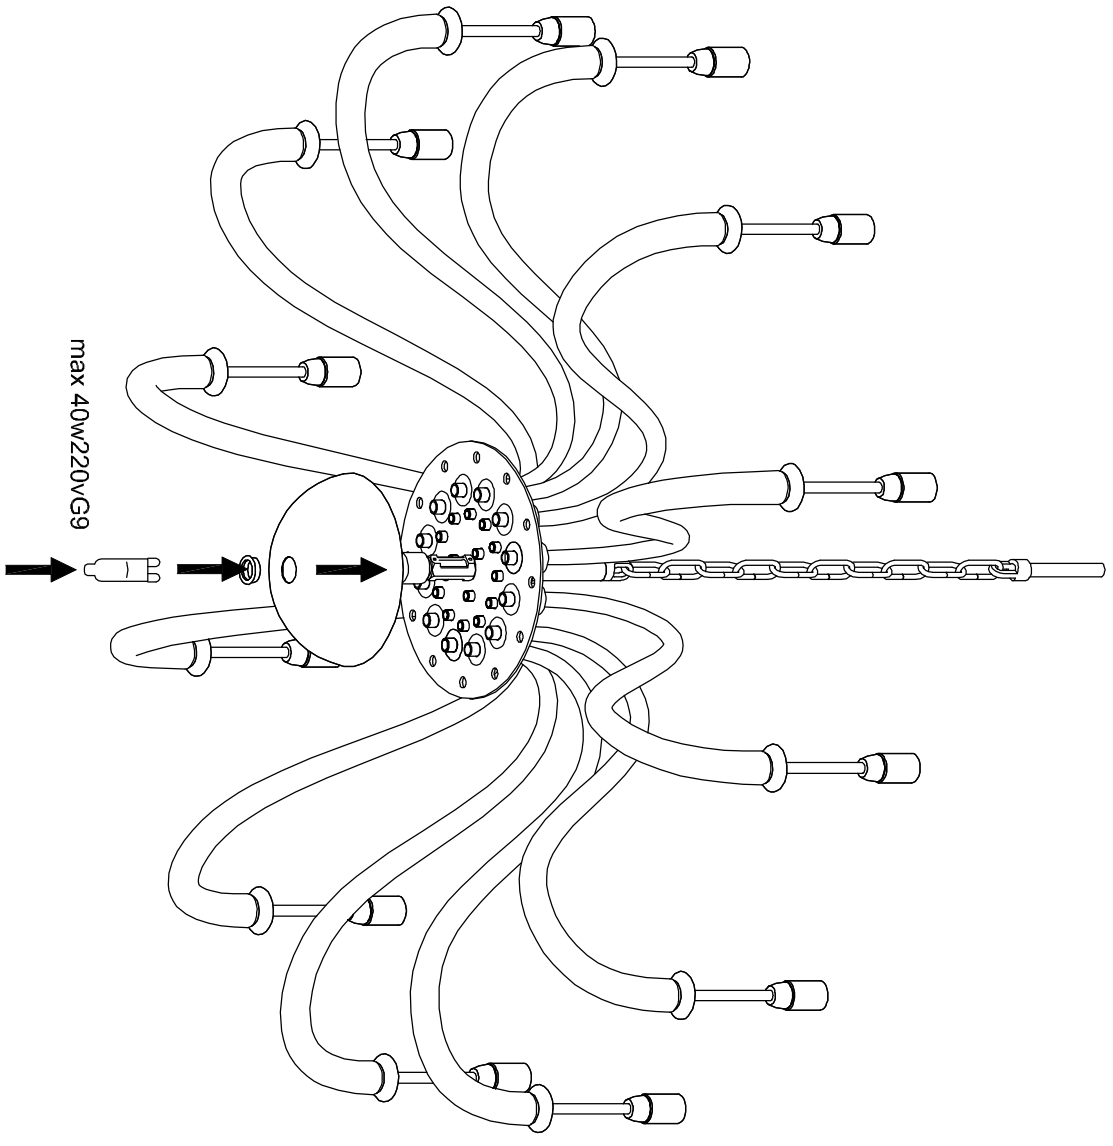

D.M. Luce s.r.l.
Via G. Galilei 34, 30035 Mirano, VE, Italia
tel. 041/5729611 fax 041/5702533

6014 K12 MOUNTING INSTRUCTION

max 40W/220V/G9

max 42w/220v/E14