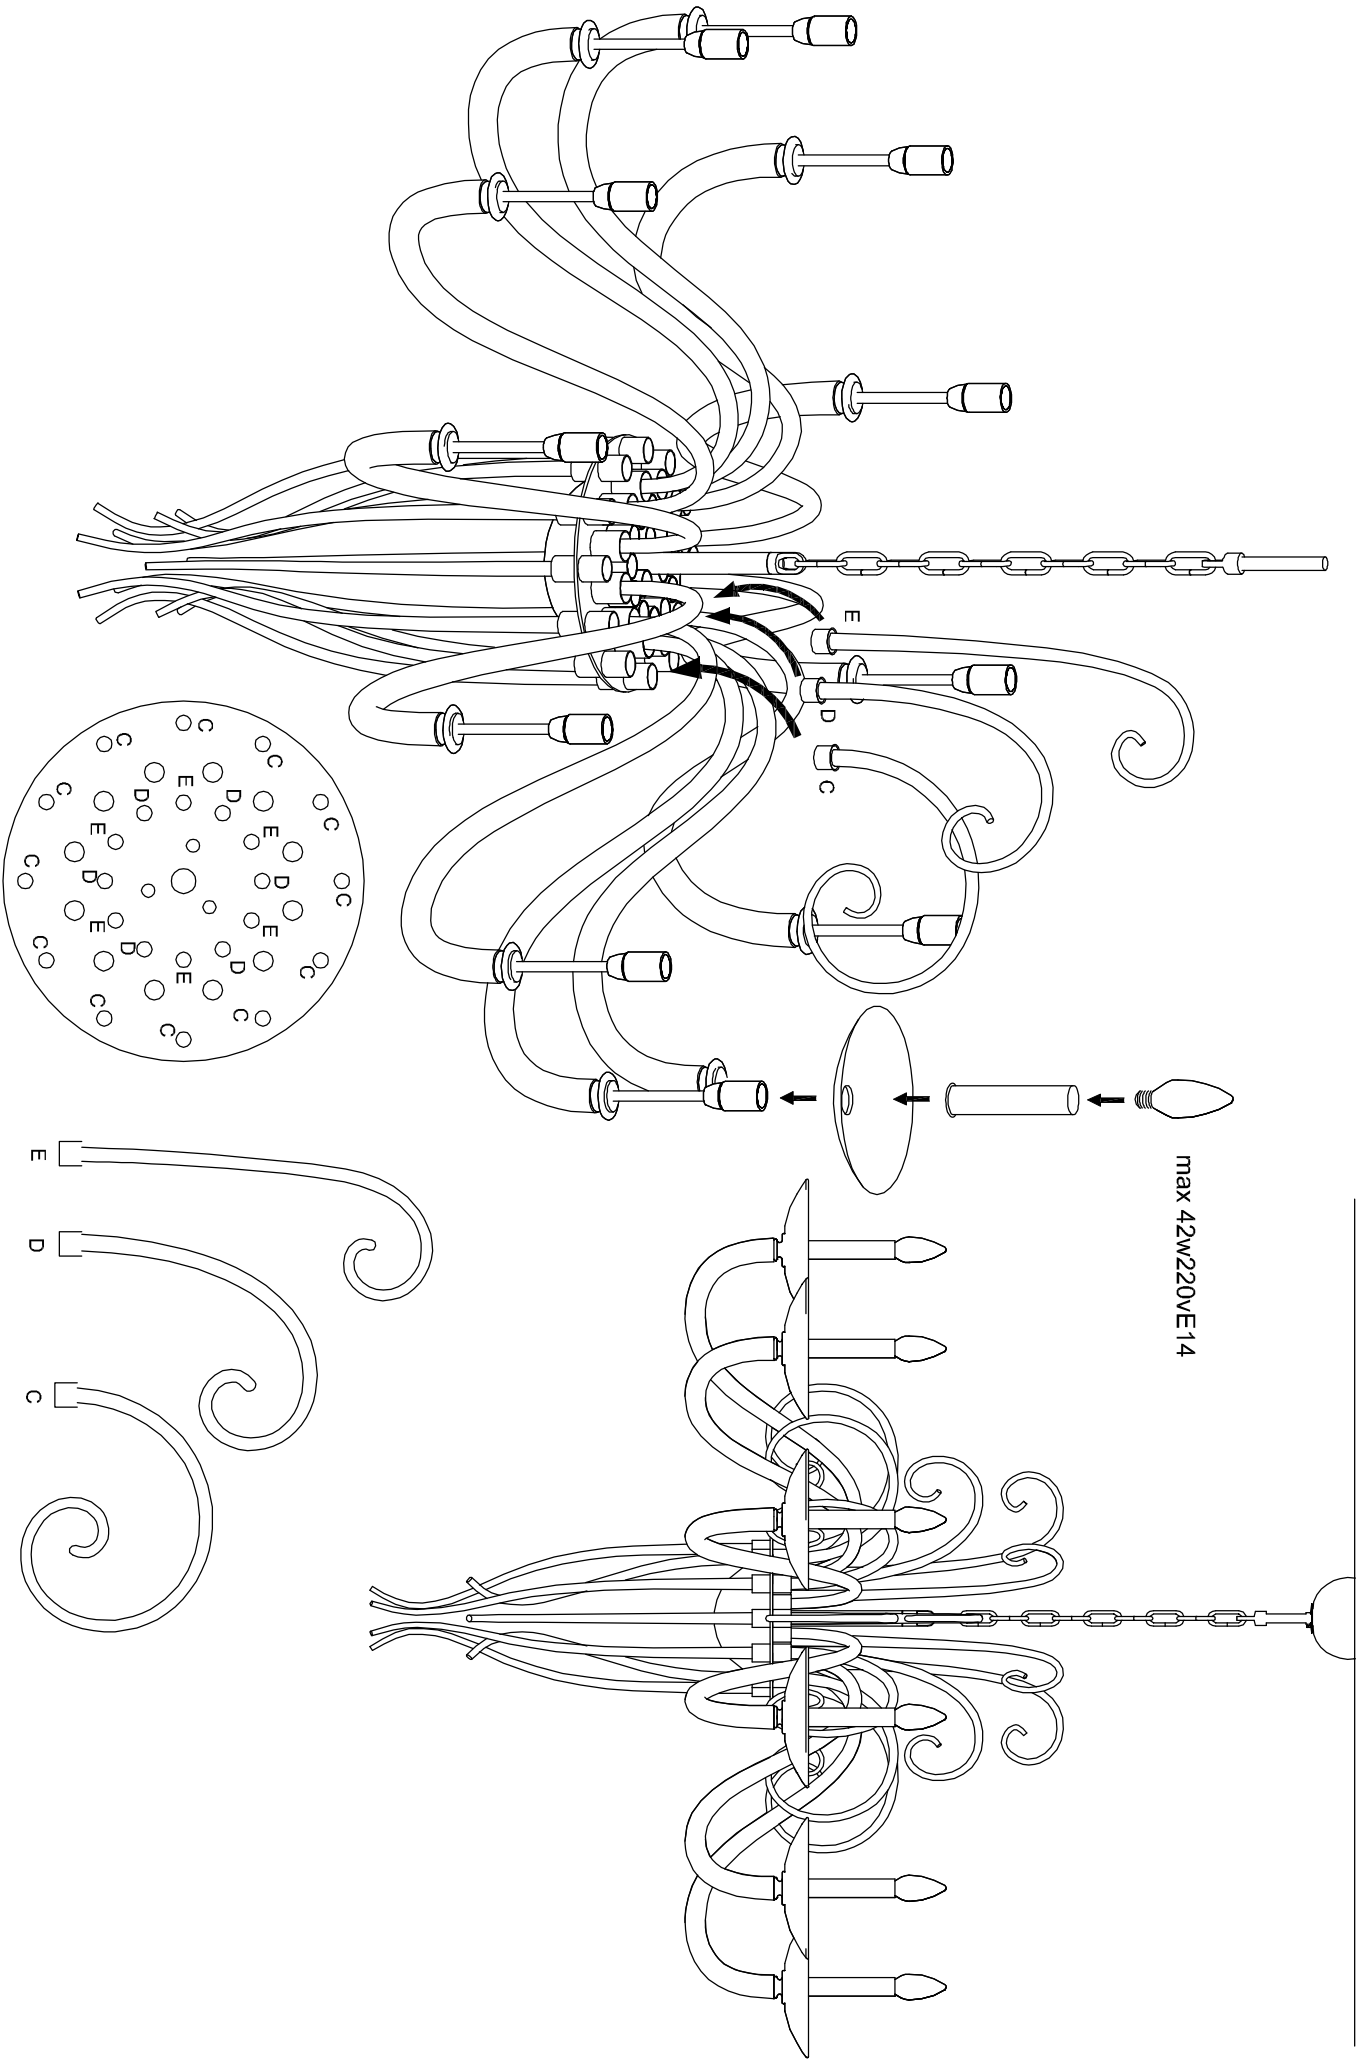

D.M. Luce s.r.l.
Via G. Galilei 34, 30035 Mirano, VE, Italia
tel. 041/5729611 fax 041/5702533

6014 K12 MOUNTING INSTRUCTION

max 40W/220V/G9

max 42w/220v/E14