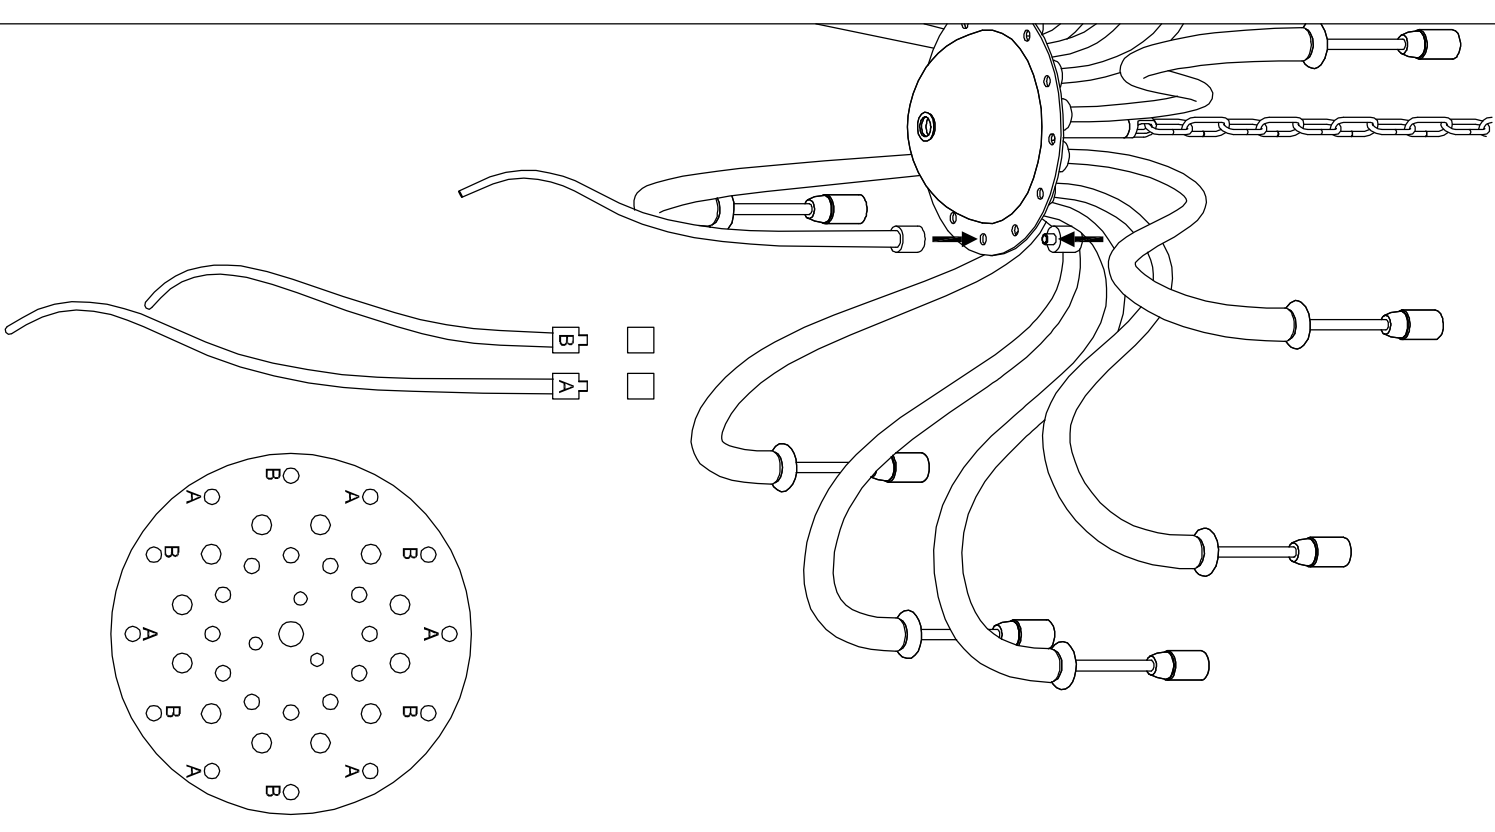

D.M. Luce s.r.l.
Via G. Galilei 34, 30035 Mirano, VE, Italia
tel. 041/5729611 fax 041/5702533

6014 K12 MOUNTING INSTRUCTION

max 40W/220V/G9

max 42w/220v/E14