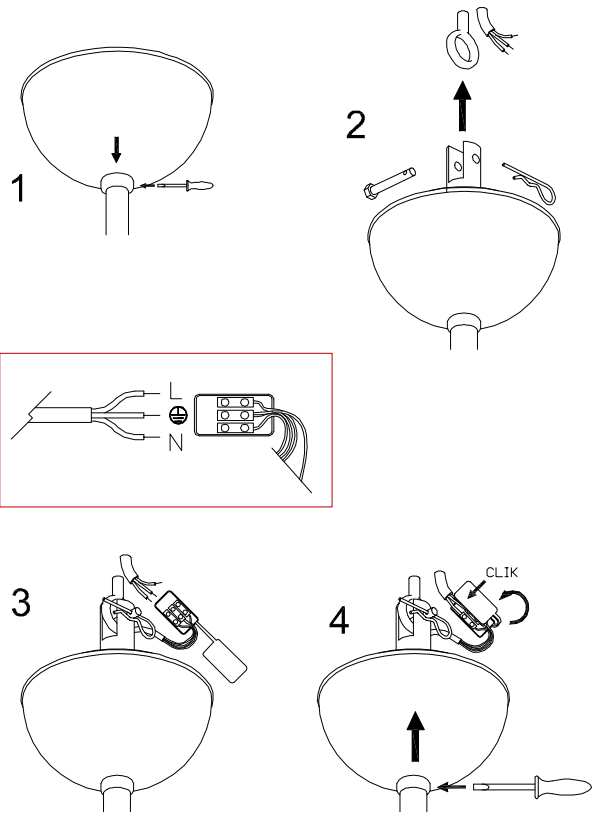

D.M. Luce s.r.l.
Via G. Galilei 34, 30035 Mirano, VE, Italia
tel. 041/5729611 fax 041/5702533

6014 K12 MOUNTING INSTRUCTION

max 40W/220V/G9

max 42w/220v/E14