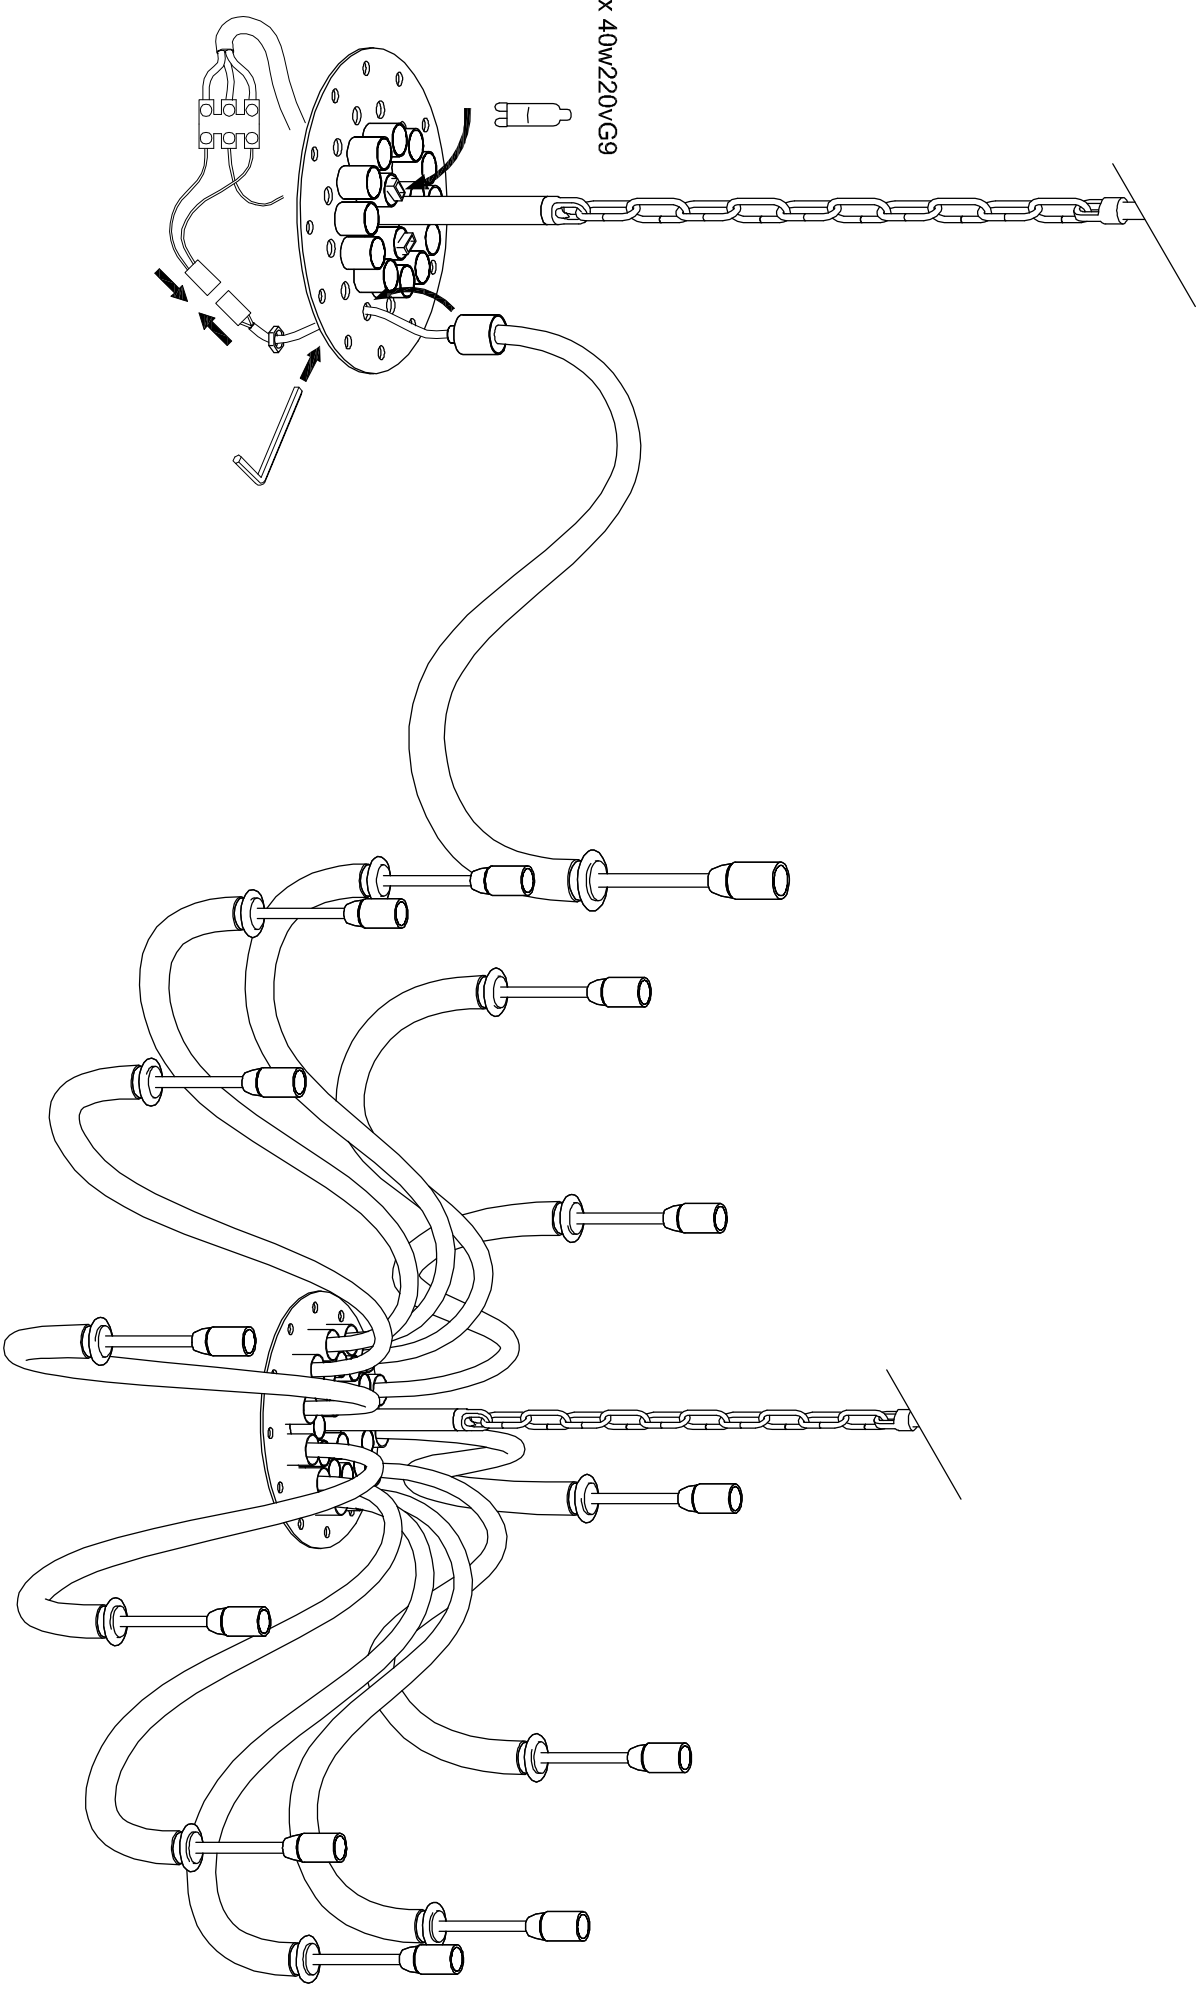

D.M. Luce s.r.l.
Via G. Galilei 34, 30035 Mirano, VE, Italia
tel. 041/5729611 fax 041/5702533

6014 K12 MOUNTING INSTRUCTION

max 40W/220V/G9

max 42w/220v/E14