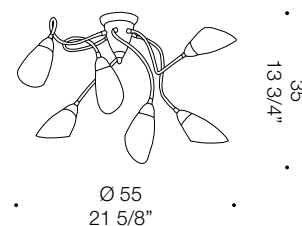

Poli-po AP6

Design Oriano Favaretto

Dimension

Weight : 4,60 Kg
Volume : 1 package 0,085 m³

Product

Code : 0POLIOA00
Type : Wall lamp or ceiling lamp

Light source

Type : Halogen / LED
Watt : 6 x MAX 46W
E14