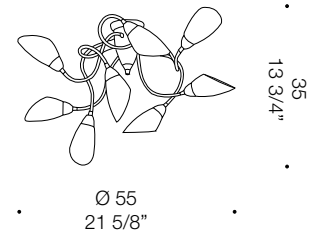

Poli-po AP8

Design Oriano Favaretto

Dimension

Weight : 5,00 Kg
Volume : 1 package 0,085 m³

Product

Code : 0POLI0A00
Type : Wall lamp or ceiling lamp

Light source

Type : Halogen / LED
Watt : 8 x MAX 46W
E14