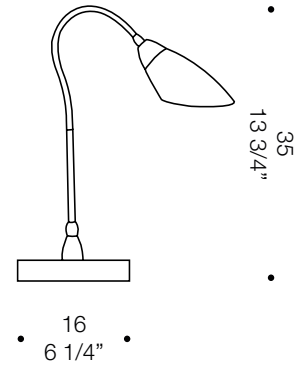

Poli-po L

Design Oriano Favaretto

Dimension

Weight : 4,10 Kg
Volume : 1 package 0,050 m³

Product

Code : 0POLI0L00
Type : Table lamp

Light source

Type : Halogen / LED
Watt : 1 x MAX 46W
E14